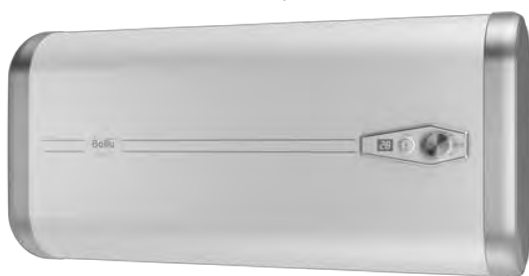

НАКОПИТЕЛЬНЫЕ ВОДОНАГРЕВАТЕЛИ BWH/S серии Nexus H

ТЕХНИЧЕСКОЕ ОПИСАНИЕ

При создании серии Nexus инженеры Ballu тщательно продумали каждую деталь водонагревателя, чтобы сделать его идеальным для повседневного использования. Долговечность нержавеющей стали, безупречный набор самых важных функций и элегантная конструкция Nexus сделают Вашу жизнь более комфортной, а интерьер – просторнее.

Отличительные особенности

- ✓ Стильные модели в корпусе белого цвета
- ✓ Вертикальный и горизонтальный дизайн (30-100 л)
- ✓ LED-дисплей
- ✓ Регулировка температуры нагрева воды с точностью до 1°C
- ✓ Регулировка температуры от 30 до 75°C
- ✓ Внутренний бак из высококачественной нержавеющей стали
- ✓ Нагревательный элемент из высококачественной меди
- ✓ Функция быстрого нагрева воды, половинная мощность
- ✓ Устройство Защитного Отключения электричества в комплекте
- ✓ Экономичный режим работы ECO-technology: защита от накипи, обеззараживание воды, повышенный ресурс нагревательного элемента
- ✓ Защита от коррозии. Магнийевый анод увеличенной массы
- ✓ Многоуровневая система безопасности: защита от сухого нагрева, защита от перегрева, защита от превышающего норму гидравлического давления через предохранительный сливной клапан
- ✓ Эффективная теплоизоляция (20 мм)
- ✓ Класс пылевлагозащитности IPX4
- ✓ Гарантия на бак – 7 лет