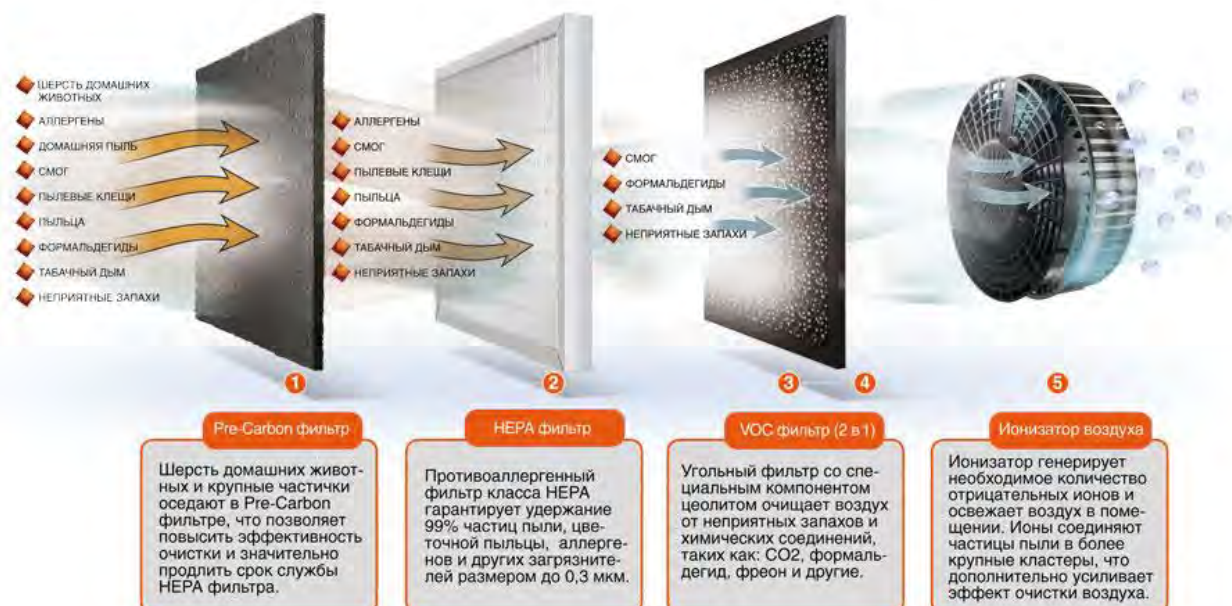

www.ballu.nt-rt.ru || bcu@nt-rt.ru

Назначение

Прибор предназначен для очистки воздуха в помещении от пыли, шерсти, аллергенов и прочих вредных примесей.

Сфера применения

Городские квартиры, таунхаусы, загородные дома, дачи, офисы.

Принцип действия

С помощью вентилятора воздушный поток проходит через Pre-Carbon фильтр, задерживающий относительно крупные частицы. Затем воздух проходит через HEPA-фильтр, задерживающий пыльцу, аллергены и прочие частицы размером до 0,3 мкм. Далее VOC-фильтр 2 в 1 (угольный фильтр + цеолит), абсорбирует и впитывает неприятные запахи, химические соединения, такие как CO₂, формальдегид, фреон. Завершает очистку воздуха ионизатор, который генерирует необходимое количество отрицательных ионов и очищает воздух в помещении. Ионы соединяют частицы пыли между собой в более крупные кластеры, которые лучше улавливаются фильтром, что дополнительно усиливает эффект очистки.

Отличительные особенности

- 5 ступеней очистки воздуха
- 4 скорости работы вентилятора
- Ионизация воздуха (отключаемая)
- Индикация чистоты воздуха
- Учет срока работы фильтров
- Индикатор комнатной температуры t°C (AP-150)
- Таймер на отключение (до 8 часов)
- Размер помещения: до 20 м²