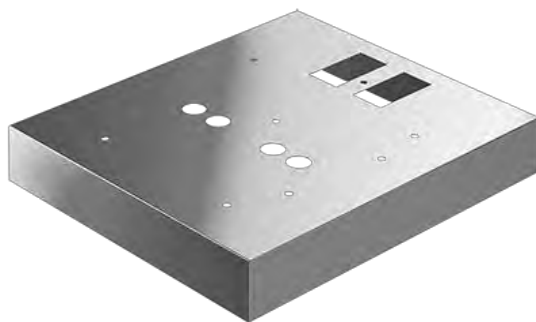

АКСЕССУАРЫ ДЛЯ ТЕПЛОВЫХ ЗАВЕС СЕРИИ PLATINUM

ИНФОРМАЦИОННАЯ ЛИСТОВКА

Основание для установки ВНС-DB-MS

Основание для установки ВНС-DB-MG

Основание для установки ВНС-DB-BS

Архангельск (8182)63-90-72
Астана +7(7172)727-132
Белгород (4722)40-23-64
Брянск (4832)59-03-52
Владивосток (423)249-28-31
Волгоград (844)278-03-48
Вологда (8172)26-41-59
Воронеж (473)204-51-73
Екатеринбург (343)384-55-89
Иваново (4932)77-34-06
Ижевск (3412)26-03-58
Казань (843)206-01-48