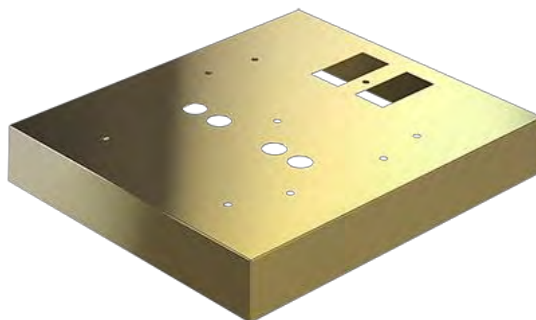

АКСЕССУАРЫ ДЛЯ ТЕПЛОВЫХ ЗАВЕС СЕРИИ PLATINUM

ИНФОРМАЦИОННАЯ ЛИСТОВКА

Основание для установки ВНС-DB-MS

Основание для установки ВНС-DB-MG

Основание для установки ВНС-DB-BS

Архангельск (8182)63-90-72
Астана +7(7172)727-132
Белгород (4722)40-23-64
Брянск (4832)59-03-52
Владивосток (423)249-28-31
Волгоград (844)278-03-48
Вологда (8172)26-41-59
Воронеж (473)204-51-73
Екатеринбург (343)384-55-89
Иваново (4932)77-34-06
Ижевск (3412)26-03-58
Казань (843)206-01-48